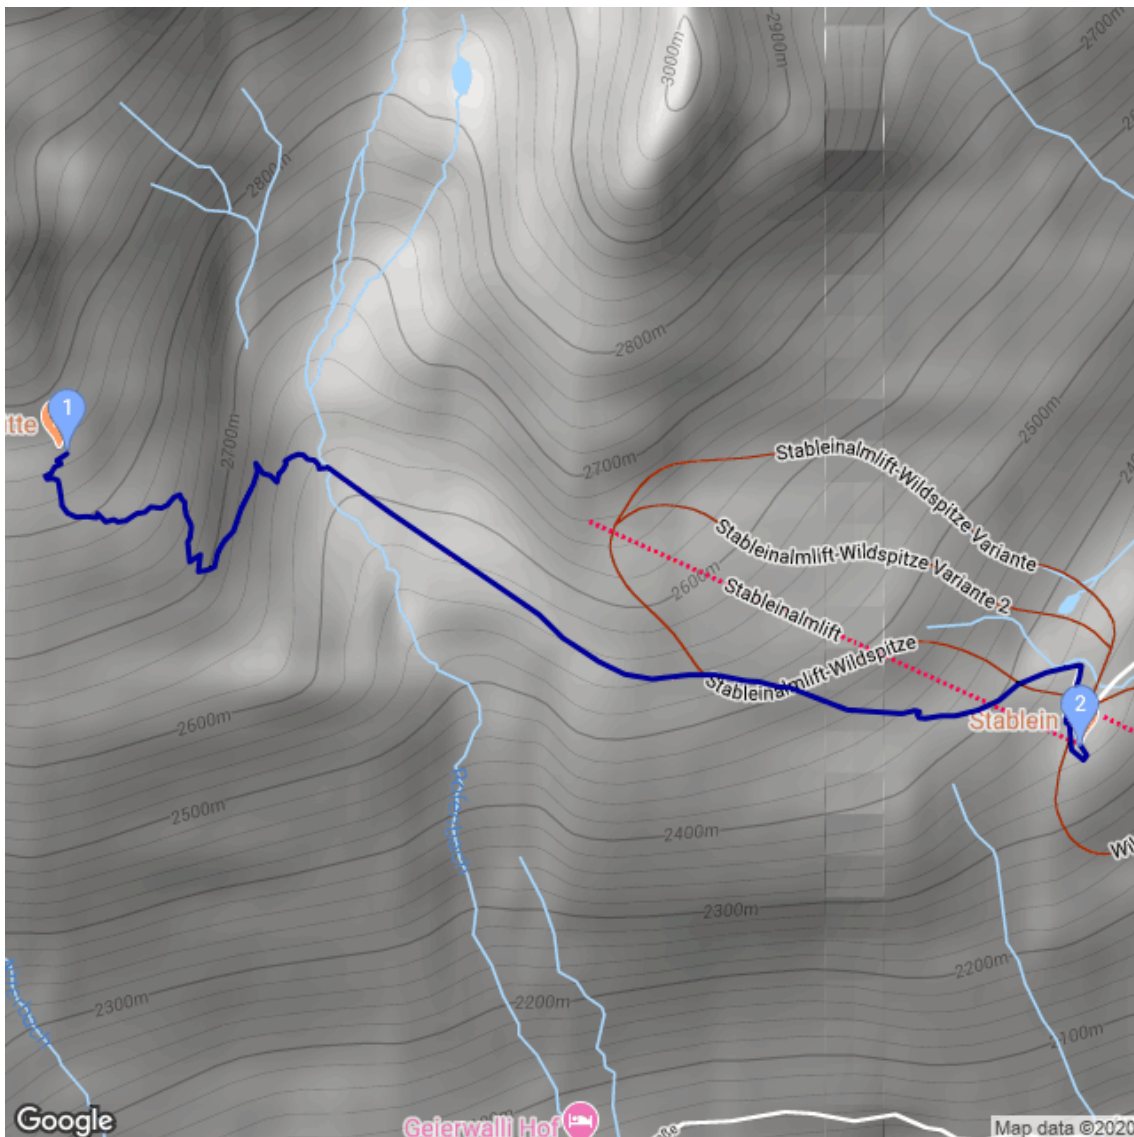

Breslauer Hütte - Stablein

Kategorie: **Wandern**

Gehzeit: **01:20 Stunden**

Schwierigkeit:

Aufstieg: **7 Hm**

Länge: **2.80 km**

Abstieg: **500 Hm**

noch nicht geplant

POIs in der Route:

1. **Breslauer Hütte 2844 m**
2. **Stablein 2356 m**

Höhenprofil

Breslauer Hütte - Stablein

Beschreibung

Tag 5 Breslauer Hütte Abstieg zur Stablein Alm - Lift Talfahrt nach Vent Ankunft Wanderparkplatz Rückfahrt