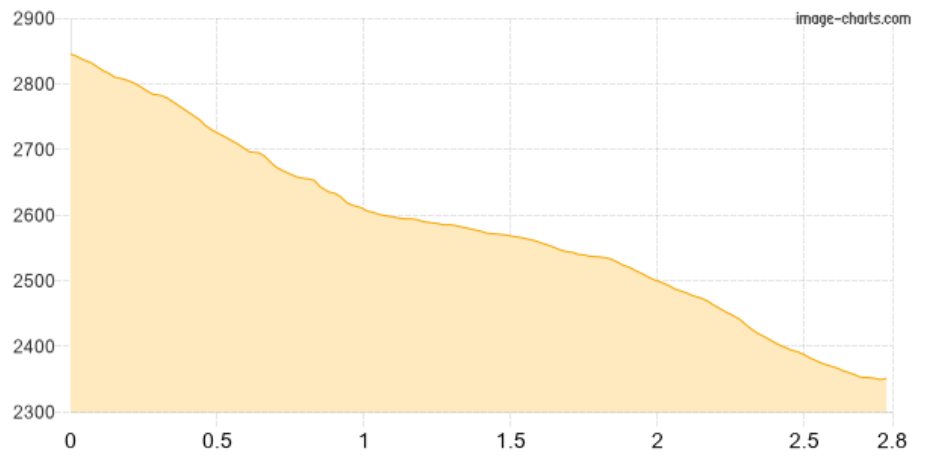

Breslauer Hütte - Stablein

Kategorie: **Wandern**

Gehzeit: **01:20 Stunden**

Schwierigkeit:

Aufstieg: **7 Hm**

Länge: **2.80 km**

Abstieg: **500 Hm**

noch nicht geplant

POIs in der Route:

1. **Breslauer Hütte 2844 m**
2. **Stablein 2356 m**

Höhenprofil

Breslauer Hütte - Stablein

Beschreibung

Tag 5 Breslauer Hütte Abstieg zur Stablein Alm - Lift Talfahrt nach Vent Ankunft Wanderparkplatz Rückfahrt