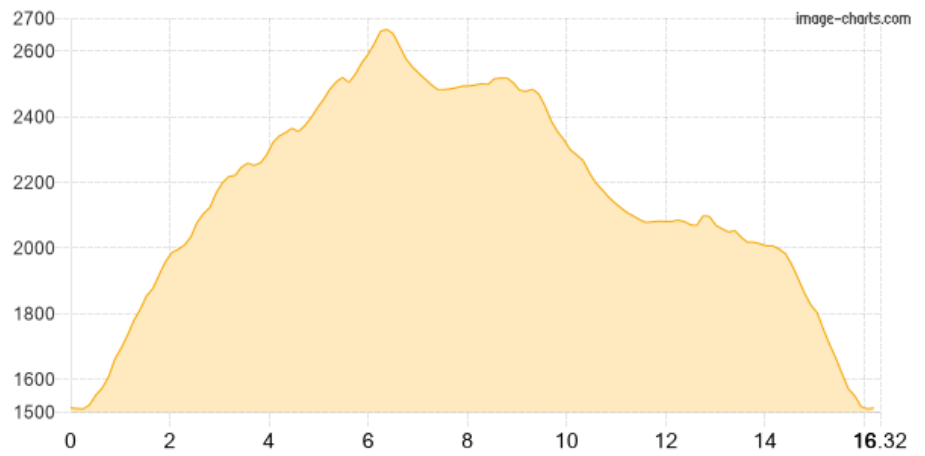

OSTTIROL - Tauerntal - ... - ab Matreier Tauernhaus

Kategorie: **Wandern**
Schwierigkeit:
Länge: **16.32 km**
gegangen Sa. 27.06.2020

Gehzeit: **07:45 Stunden**
Aufstieg: **1329 Hm**
Abstieg: **1329 Hm**

POIs in der Route:

1. Matreier Tauernhaus 1511 m
2. Venedigerblick 1992 m
3. Grünseehütte 2235 m
4. Grüner See 2245 m
5. Schwarzer See 2350 m
6. Grauer See 2495 m
7. Messeling 2693 m
8. Messelingscharte 2560 m
9. Alter Tauern 2508 m
10. St. Pöltner Hütte 2481 m
11. Venedigerblick 1992 m
12. Matreier Tauernhaus 1511 m

Höhenprofil

OSTTIROL - Tauerntal - ... - ab Matreier Tauernhaus

Persönliche Anmerkungen

reine Gehzeit, grob geschätzt! normales Tempo.