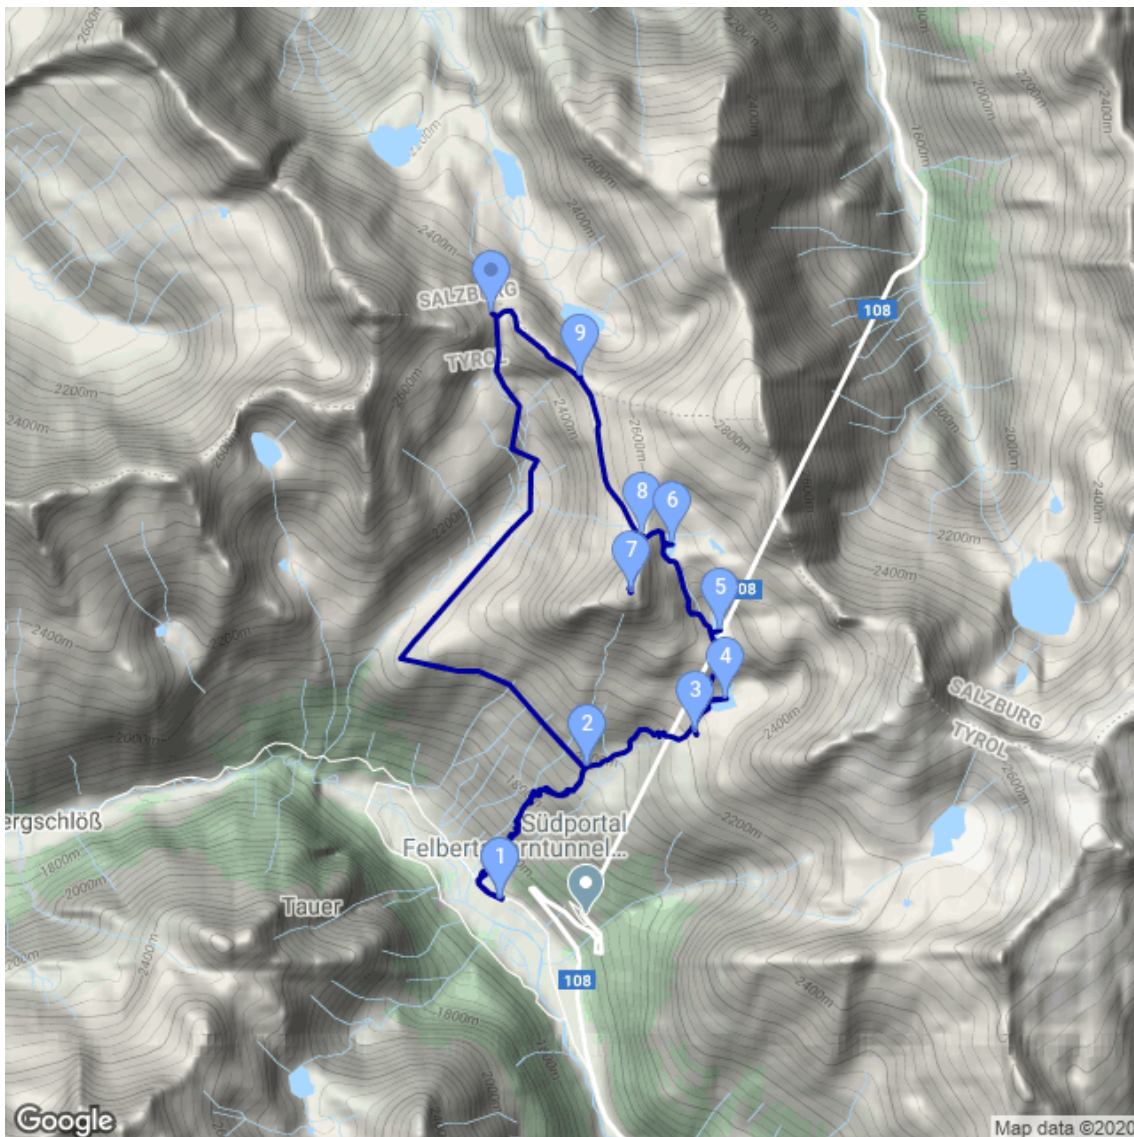

OSTTIROL - Tauerntal - ... - ab Matreier Tauernhaus

Kategorie: **Wandern**
Schwierigkeit:
Länge: **16.32 km**
gegangen Sa. 27.06.2020

Gehzeit: **07:45 Stunden**
Aufstieg: **1329 Hm**
Abstieg: **1329 Hm**

POIs in der Route:

1. Matreier Tauernhaus 1511 m
2. Venedigerblick 1992 m
3. Grünseehütte 2235 m
4. Grüner See 2245 m
5. Schwarzer See 2350 m
6. Grauer See 2495 m
7. Messeling 2693 m
8. Messelingscharte 2560 m
9. Alter Tauern 2508 m
10. St. Pöltner Hütte 2481 m
11. Venedigerblick 1992 m
12. Matreier Tauernhaus 1511 m

Höhenprofil

OSTTIROL - Tauerntal - ... - ab Matreier Tauernhaus

Persönliche Anmerkungen

reine Gehzeit, grob geschätzt! normales Tempo.