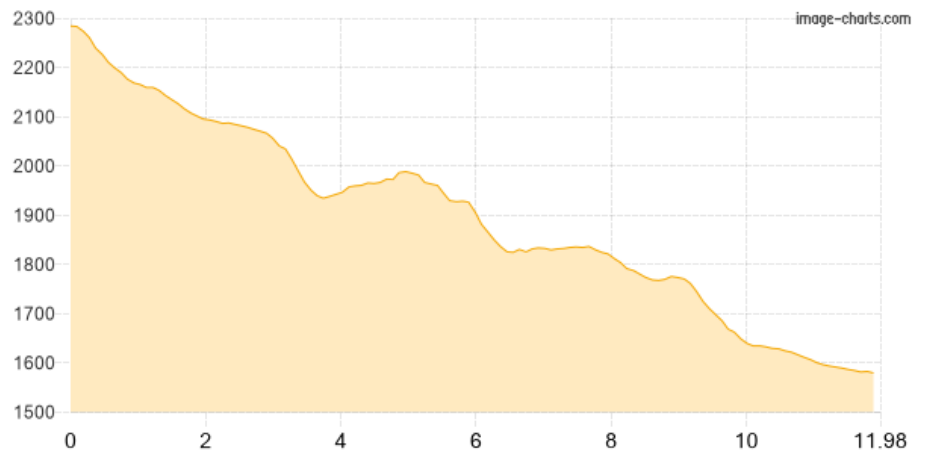

Verwall: Neue Heilbronner Hütte - Galtür

Kategorie: **Wandern**

Gehzeit: **04:00 Stunden**

Schwierigkeit:

Aufstieg: **113 Hm**

Länge: **11.98 km**

Abstieg: **820 Hm**

noch nicht geplant

POIs in der Route:

1. Neue Heilbronner Hütte 2308 m

2. Galtür 1584 m

Höhenprofil

Verwall: Neue Heilbronner Hütte - Galtür

Beschreibung

Dienstag, 30.06.2020