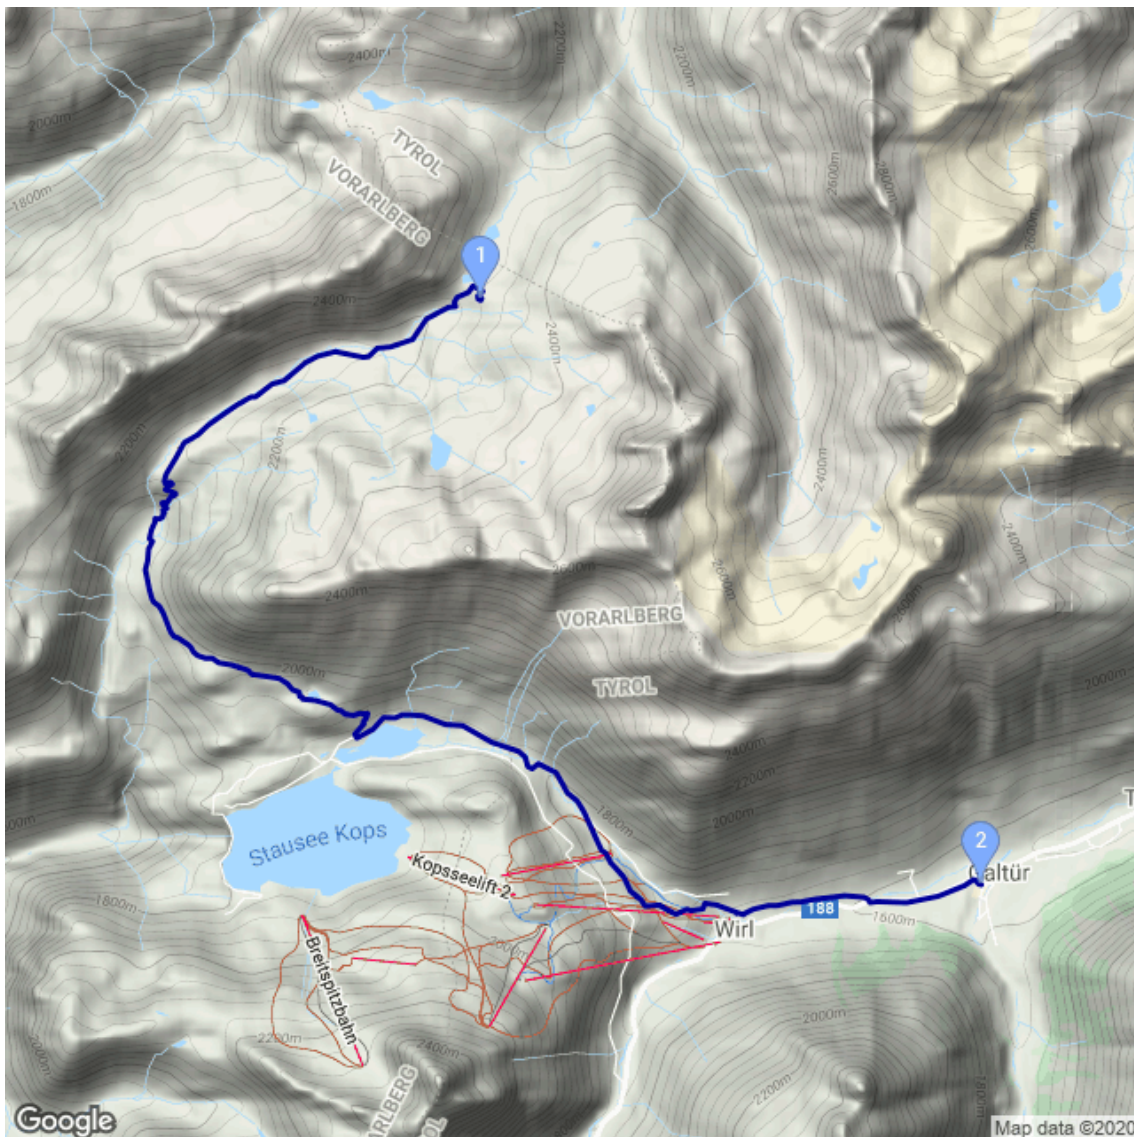

Verwall: Neue Heilbronner Hütte - Galtür

Kategorie: **Wandern**

Gehzeit: **04:00 Stunden**

Schwierigkeit:

Aufstieg: **113 Hm**

Länge: **11.98 km**

Abstieg: **820 Hm**

noch nicht geplant

POIs in der Route:

1. Neue Heilbronner Hütte 2308 m

2. Galtür 1584 m

Höhenprofil

Verwall: Neue Heilbronner Hütte - Galtür

Beschreibung

Dienstag, 30.06.2020