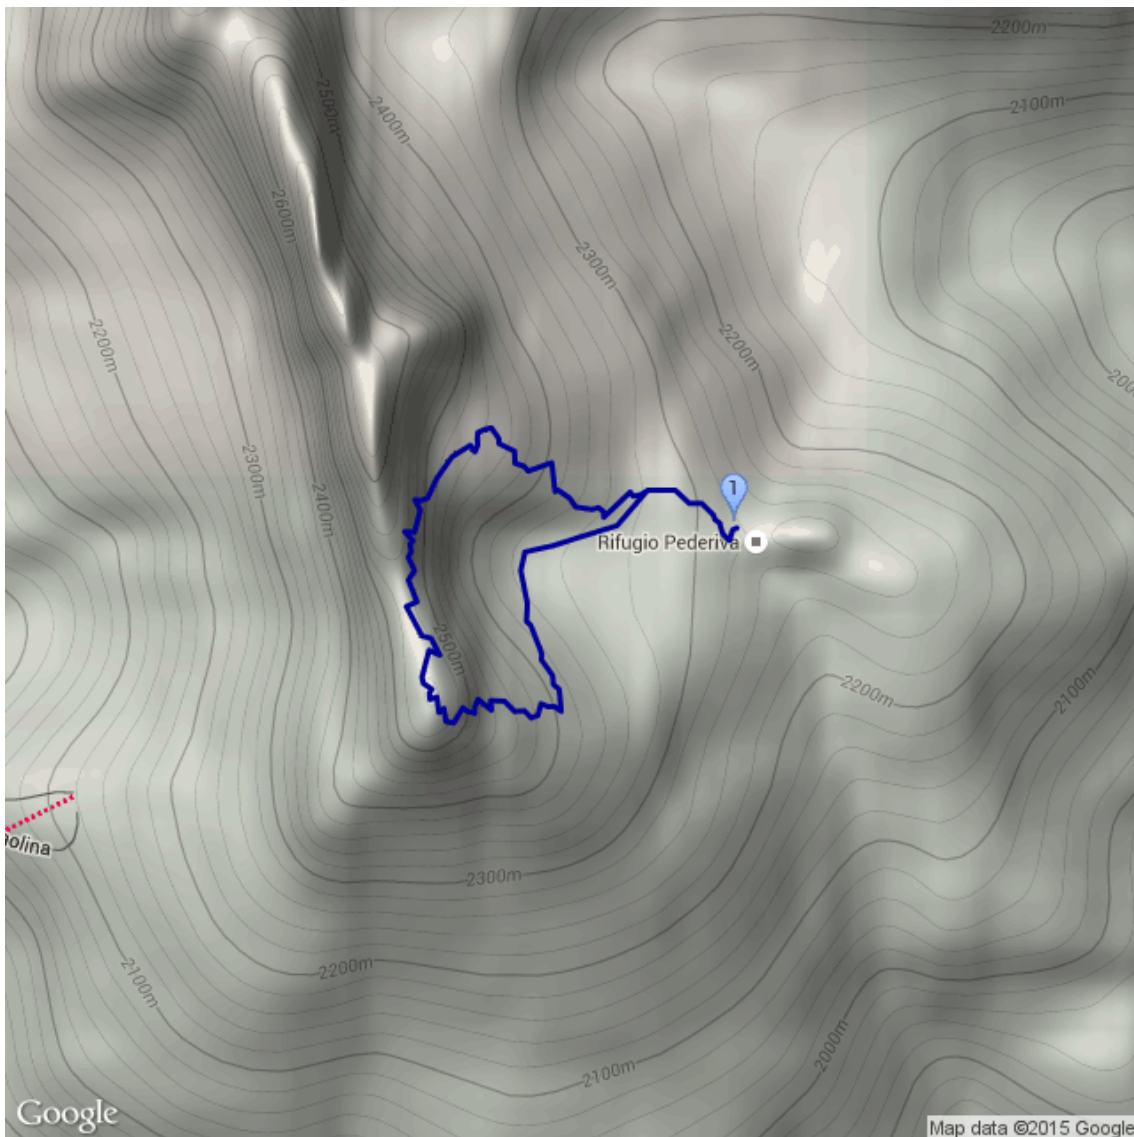

Rotwandhütte - Rotwandhütte

Kategorie: **Klettersteig**
Schwierigkeit:
Länge: **2.60 km**
gegangen Sa. 12.09.2015

Gehzeit: **02:05 Stunden**
Aufstieg: **328 Hm**
Abstieg: **328 Hm**

POIs in der Route:

1. Rotwandhütte 2283 m
2. Rotwandhütte 2283 m

Höhenprofil

Rotwandhütte - Rotwandhütte

Informationen

5ter Tag Nachmittags.Mittelschwerer Klettersteig.Gutes Wetter.

Beschreibung

5ter Tag Nachmittags.Mittelschwerer Klettersteig.Gutes Wetter.