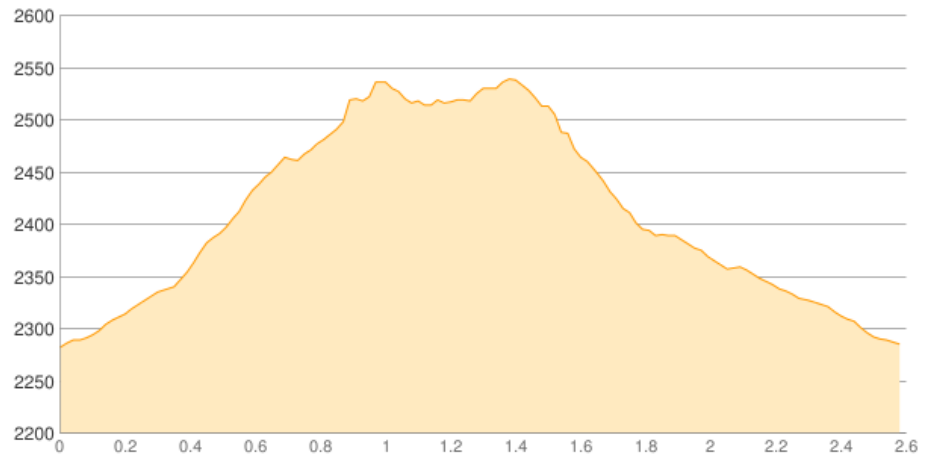

Rotwandhütte - Rotwandhütte

Kategorie: **Klettersteig**
Schwierigkeit:
Länge: **2.60 km**
gegangen Sa. 12.09.2015

Gehzeit: **02:05 Stunden**
Aufstieg: **328 Hm**
Abstieg: **328 Hm**

POIs in der Route:

1. Rotwandhütte 2283 m
2. Rotwandhütte 2283 m

Höhenprofil

Rotwandhütte - Rotwandhütte

Informationen

5ter Tag Nachmittags.Mittelschwerer Klettersteig.Gutes Wetter.

Beschreibung

5ter Tag Nachmittags.Mittelschwerer Klettersteig.Gutes Wetter.