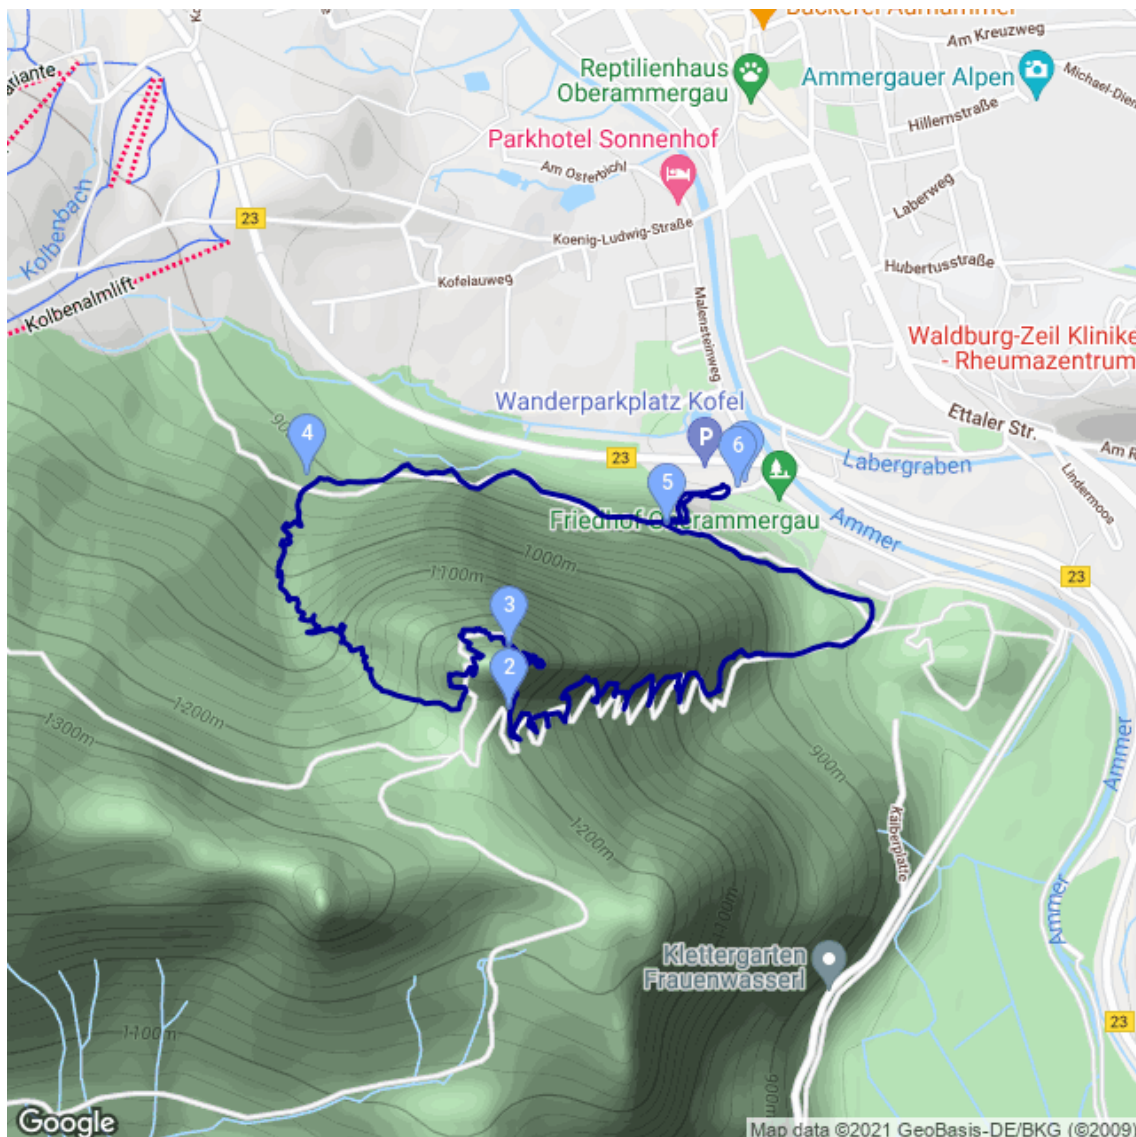

Kofel Linke Achsel und Marxersteig

Kategorie: **Klettern**

Gehzeit: **03:30 Stunden**

Schwierigkeit: **IV**

Aufstieg: **534 Hm**

Länge: **4.83 km**

Abstieg: **535 Hm**

gegangen Mo. 26.04.2021

POIs in der Route:

1. Parkplatz Kofel am Friedhof 839 m
2. Kofel
3. Kofel 1342 m
4. Leiter: Zustieg zur Norwegerwa
5. Wanderwege um den Kofel
6. Wanderwege um den Kofel

Höhenprofil

Kofel Linke Achsel und Marxersteig

Persönliche Anmerkungen

Kofelturm nicht gefunden.